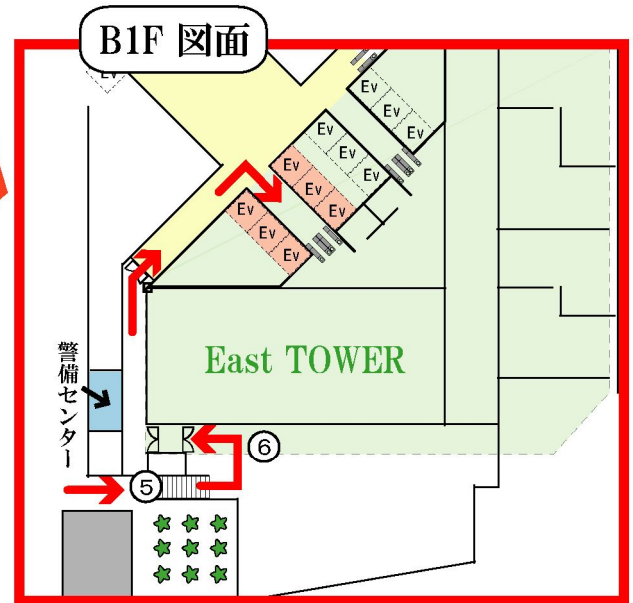

～土日祝日の当ビルへの入館について～

土日祝日については
B1Fからの入館となります。
所定のルートに従ってお越してください。

⊖ 1Fエントランスからは入館できません。

①地下鉄でお越しの方は
C12出口より地上へ

②約50mほど直進

③1st SQUARE GARDEN
の看板を曲がる

④ビル横を直進し地下へ

⑤階段を下りて左折

⑥左手側B1防災センター
前よりビル内へ

【お問合せ先】

大手町ファーストスクエア カンファレンス オフィス

〒100-0004 東京都千代田区大手町1-5-1ファーストスクエア イーストタワー2F

TEL : 03-5220-1001 FAX:03-5220-1003 URL : <http://www.1ofsc.jp>