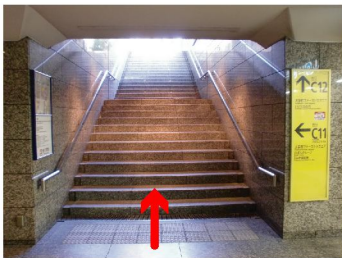

～土日祝日の当ビルへの入館について～

土日祝日については
B1Fからの入館となります。
所定のルートに従ってお越してください。

⊖ 1Fエントランスからは入館できません。

①地下鉄でお越しの方は
C12出口より地上へ

②約50mほど直進

③1st SQUARE GARDEN
の看板を曲がる

④ビル横を直進し地下へ

⑤階段を下りて左折