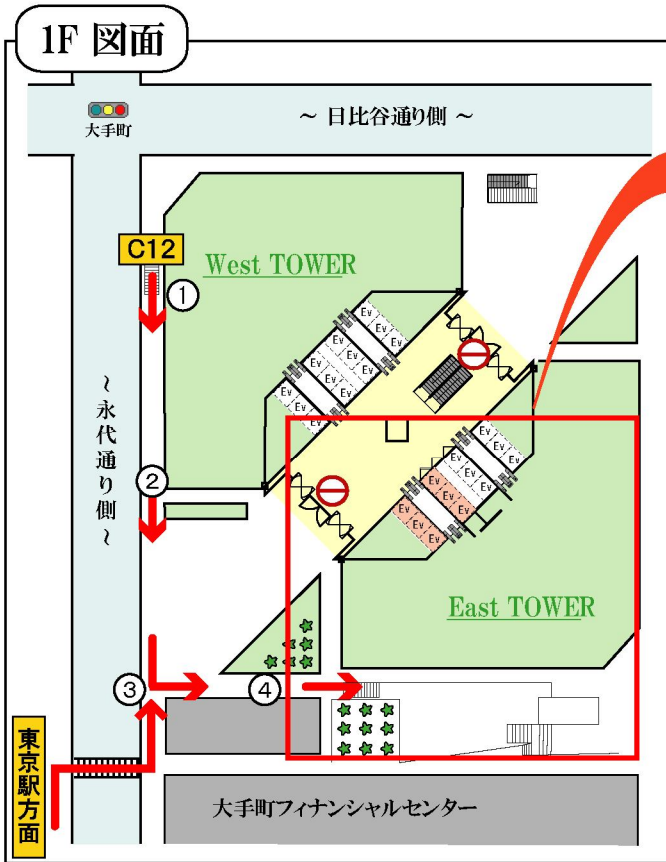

～土日祝日の当ビルへの入館について～

土日祝日については
B1Fからの入館となります。
所定のルートに従ってお越してください。

⊖ 1Fエントランスからは入館できません。

①地下鉄でお越しの方は
C12出口より地上へ

②約50mほど直進

③1st SQUARE GARDEN
の看板を曲がる

④ビル横を直進し地下へ

⑤階段を下りて左折

⑥左手側B1防災センター
前よりビル内へ

【お問合せ先】

大手町ファーストスクエア カンファレンス オフィス

〒100-0004 東京都千代田区大手町1-5-1ファーストスクエア イーストタワー2F

TEL : 03-5220-1001 FAX:03-5220-1003 URL : <http://www.1ofsc.jp>